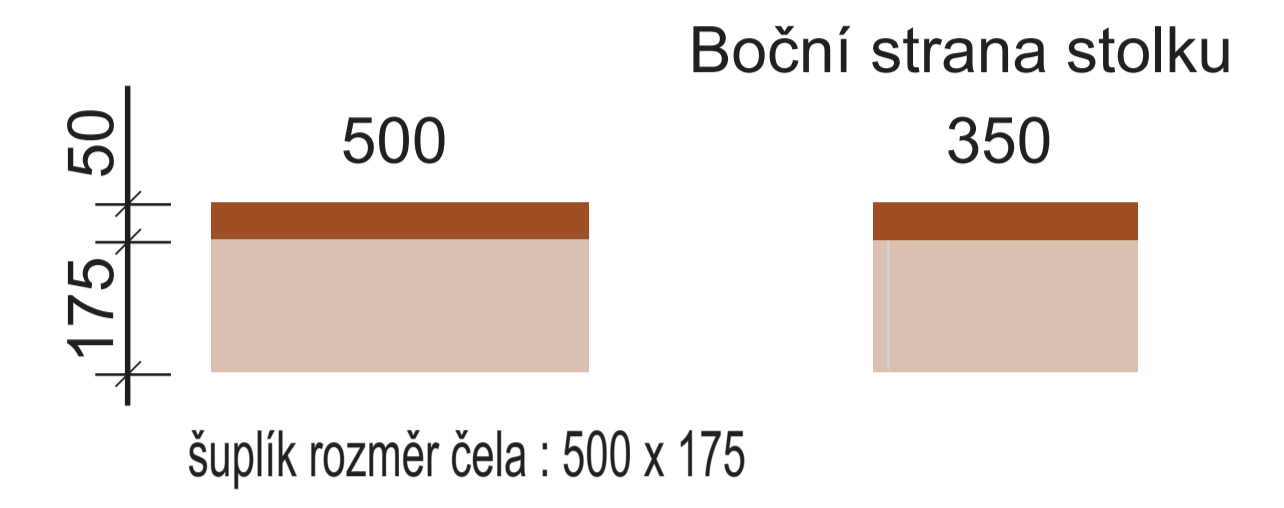

KOMODA 2400 x 500 x výška 850

Provedení: kombinace dýhy + AVANT GARDE 7045 AM Satin z Kronodesign kolekce

KOMODA 1570 x 500 x výška 850

Provedení: kombinace dýhy + AVANT GARDE 7045 AM Satin z Kronodesign kolekce

NOČNÍ STOLKY 2 ks 500 x 350 x výška 225

Provedení: kombinace dýhy + AVANT GARDE 7045 AM Satin z Kronodesign kolekce

ŠATNÍ SKŘÍN - POHLED

Provedení: AVANT GARDE 7045 AM Satin z Kronodesign kolekce
Dvířka otvírací.

ŠATNÍ SKŘÍN - vnitřní prostor

Hloubka skříně 608 mm.