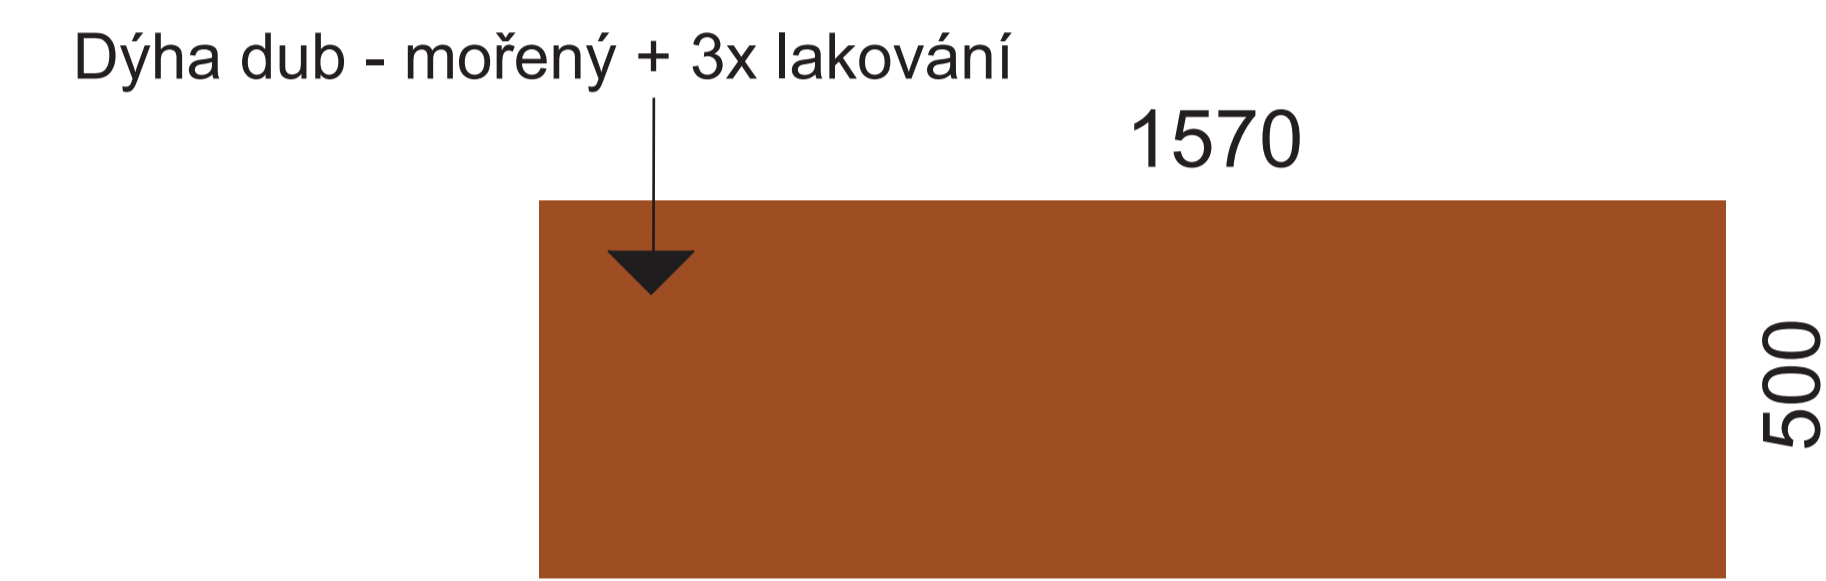

KOMODA 2400 x 500 x výška 850

Provedení: kombinace dýhy + AVANT GARDE 7045 AM Satin z Kronodesign kolekce

KOMODA 1570 x 500 x výška 850

Provedení: kombinace dýhy + AVANT GARDE 7045 AM Satin z Kronodesign kolekce

NOČNÍ STOLKY 2 ks 500 x 350 x výška 225

Provedení: kombinace dýhy + AVANT GARDE 7045 AM Satin z Kronodesign kolekce

ŠATNÍ SKŘÍN - POHLED

Provedení: AVANT GARDE 7045 AM Satin z Kronodesign kolekce
Dvířka otvírací.