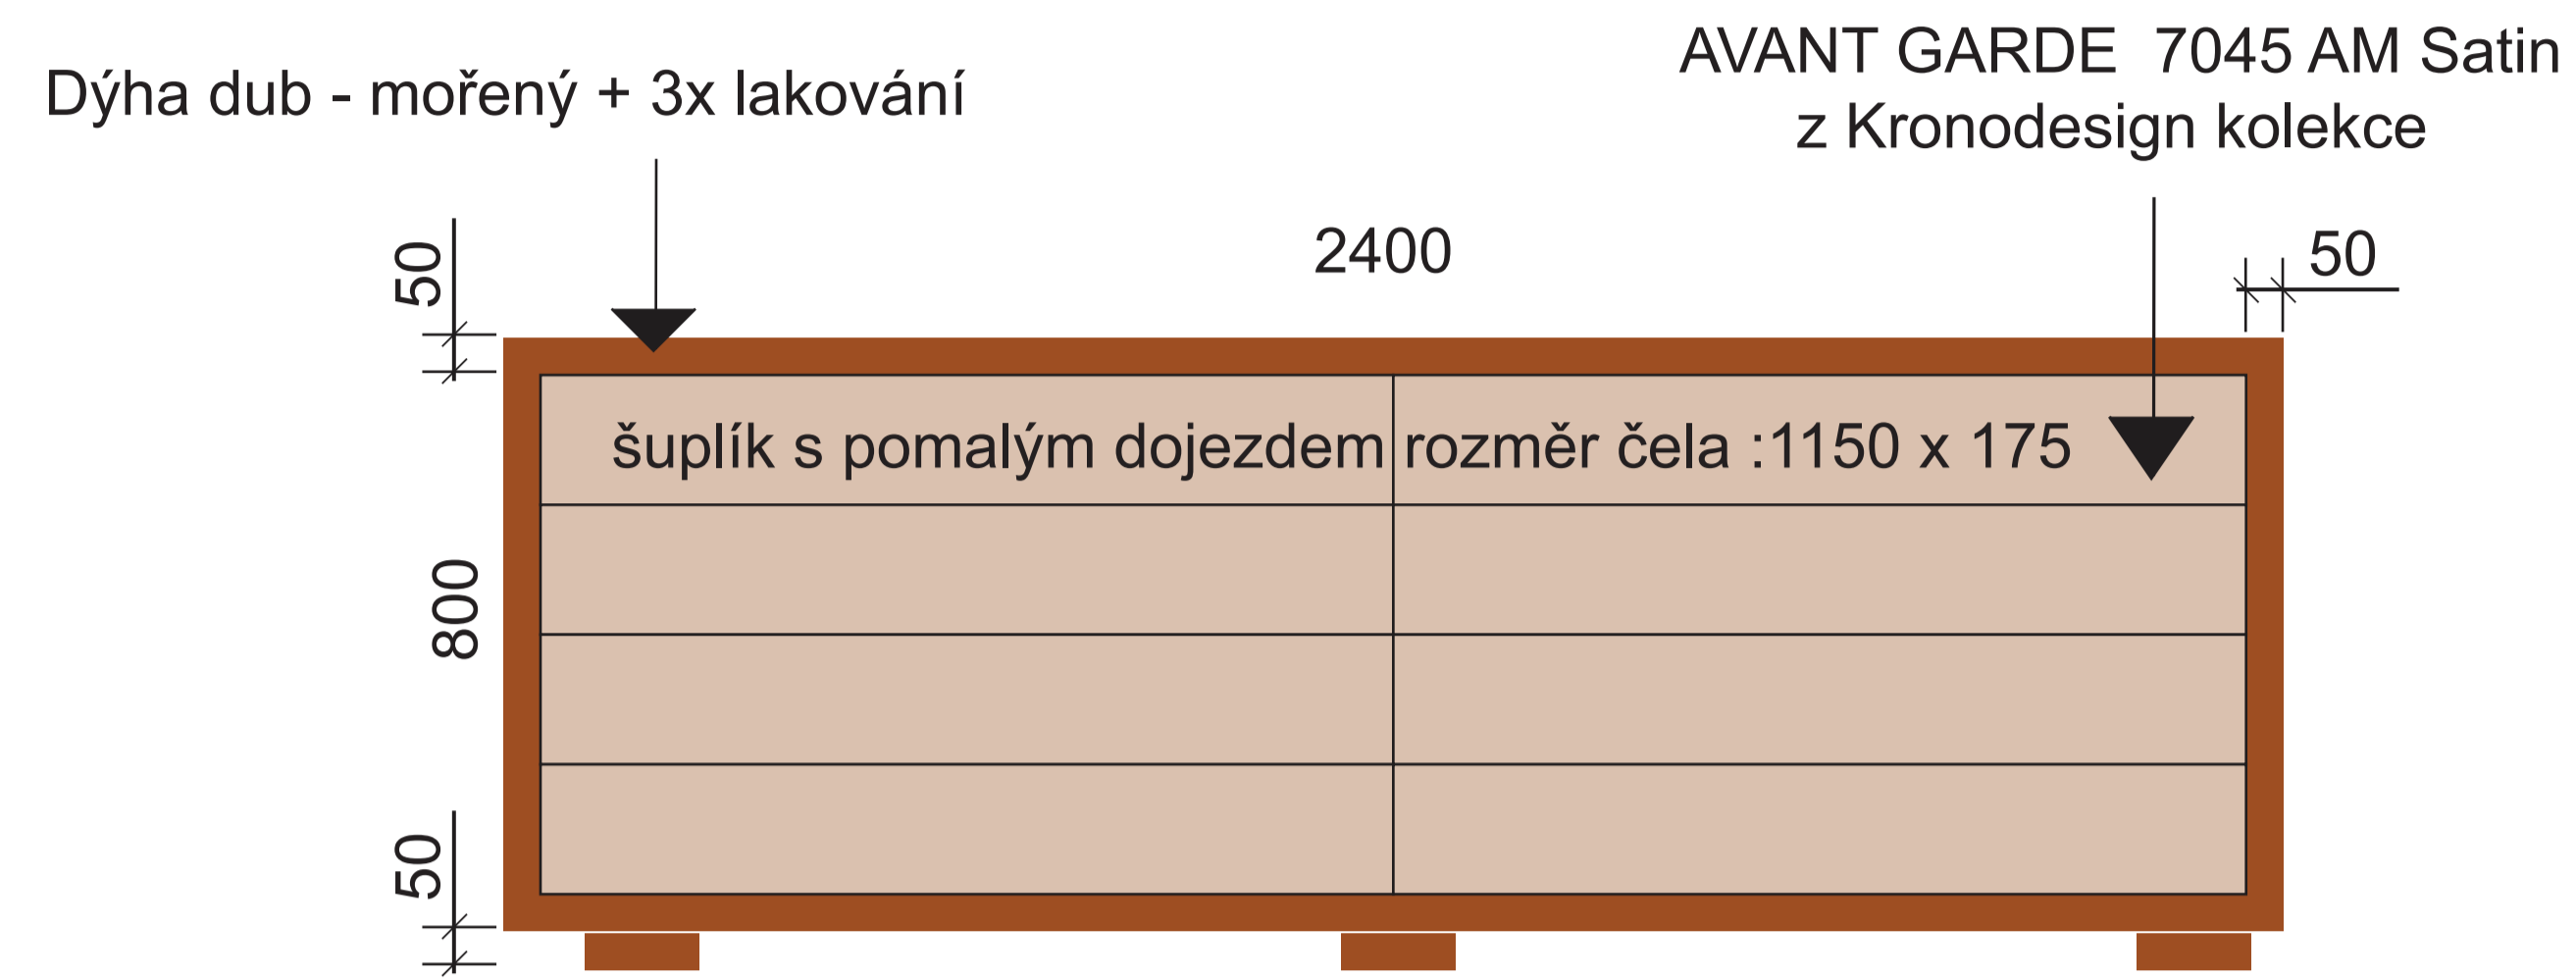

KOMODA 2400 x 500 x výška 850

Provedení: kombinace dýhy + AVANT GARDE 7045 AM Satin z Kronodesign kolekce

KOMODA 1570 x 500 x výška 850

Provedení: kombinace dýhy + AVANT GARDE 7045 AM Satin z Kronodesign kolekce

NOČNÍ STOLKY 2 ks 500 x 350 x výška 225

Provedení: kombinace dýhy + AVANT GARDE 7045 AM Satin z Kronodesign kolekce

ŠATNÍ SKŘÍN - POHLED

Provedení: AVANT GARDE 7045 AM Satin z Kronodesign kolekce
Dvířka otvírací.

ŠATNÍ SKŘÍN - vnitřní prostor

Hloubka skříně 608 mm.