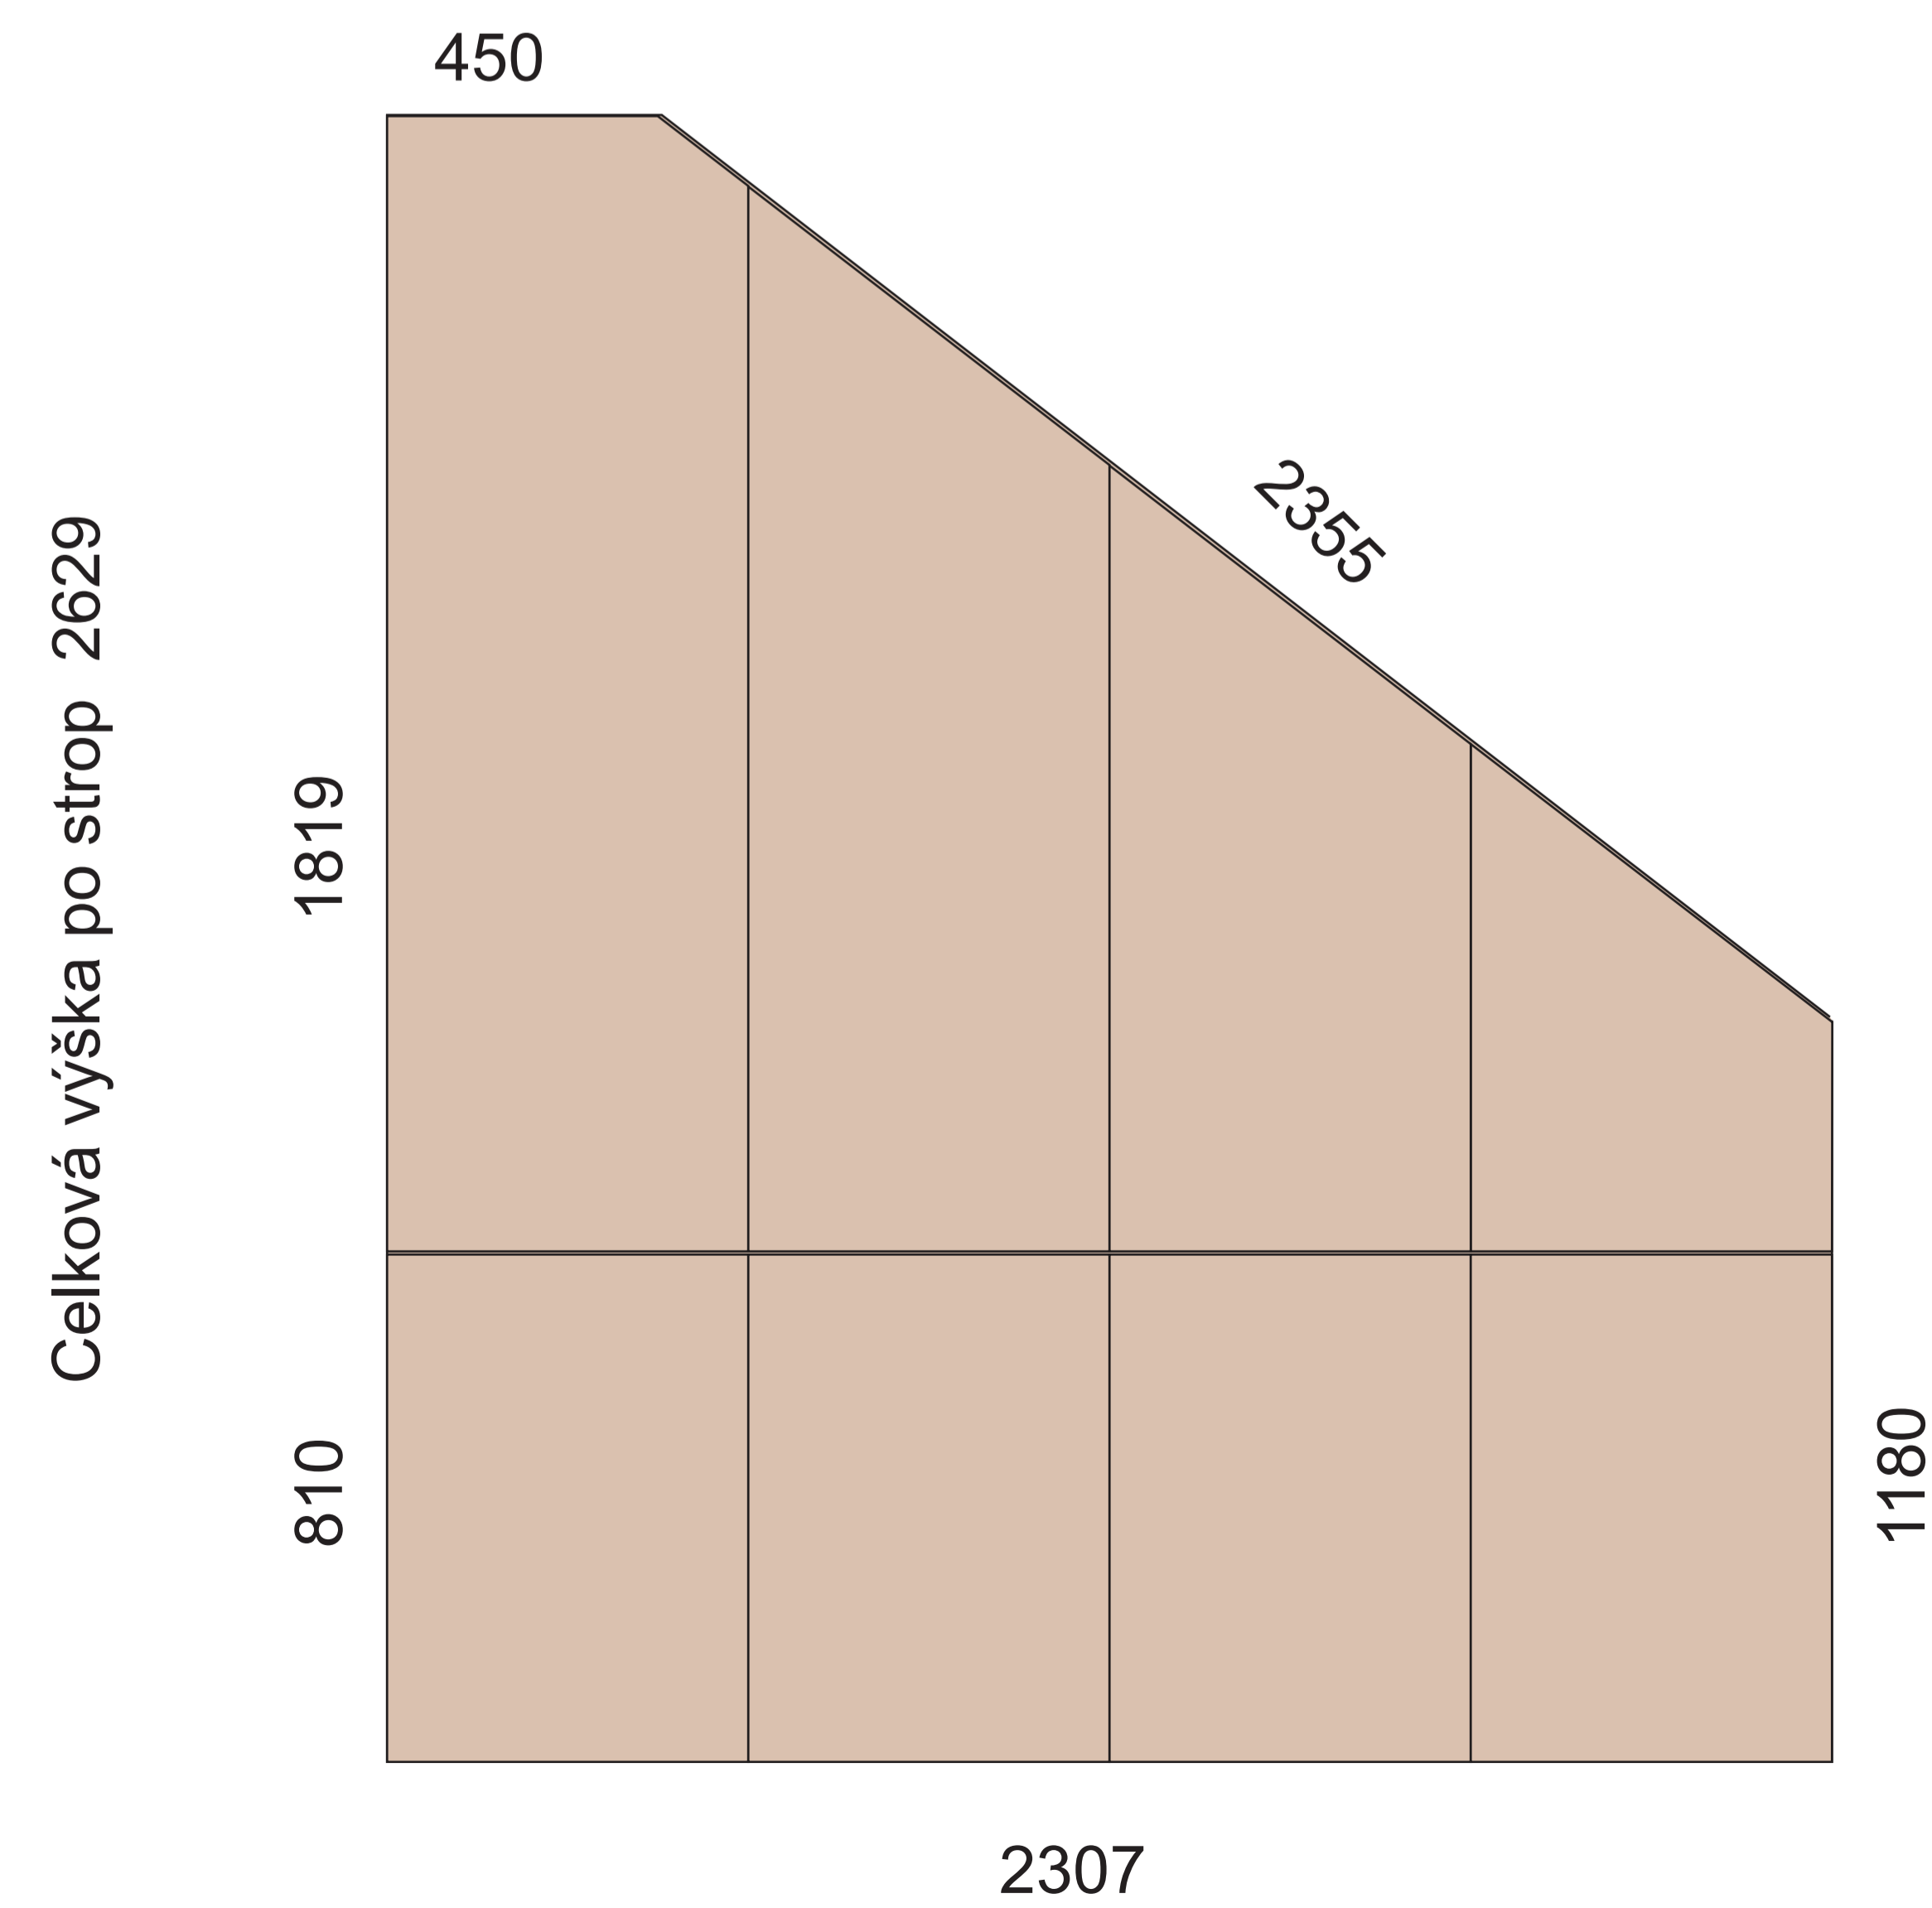

KOMODA 2400 x 500 x výška 850

Provedení: kombinace dýhy + AVANT GARDE 7045 AM Satin z Kronodesign kolekce

KOMODA 1570 x 500 x výška 850

Provedení: kombinace dýhy + AVANT GARDE 7045 AM Satin z Kronodesign kolekce

NOČNÍ STOLKY 2 ks 500 x 350 x výška 225

Provedení: kombinace dýhy + AVANT GARDE 7045 AM Satin z Kronodesign kolekce

ŠATNÍ SKŘÍN - POHLED

Provedení: AVANT GARDE 7045 AM Satin z Kronodesign kolekce
Dvířka otvírací.

ŠATNÍ SKŘÍN - vnitřní prostor

Hloubka skříně 608 mm.