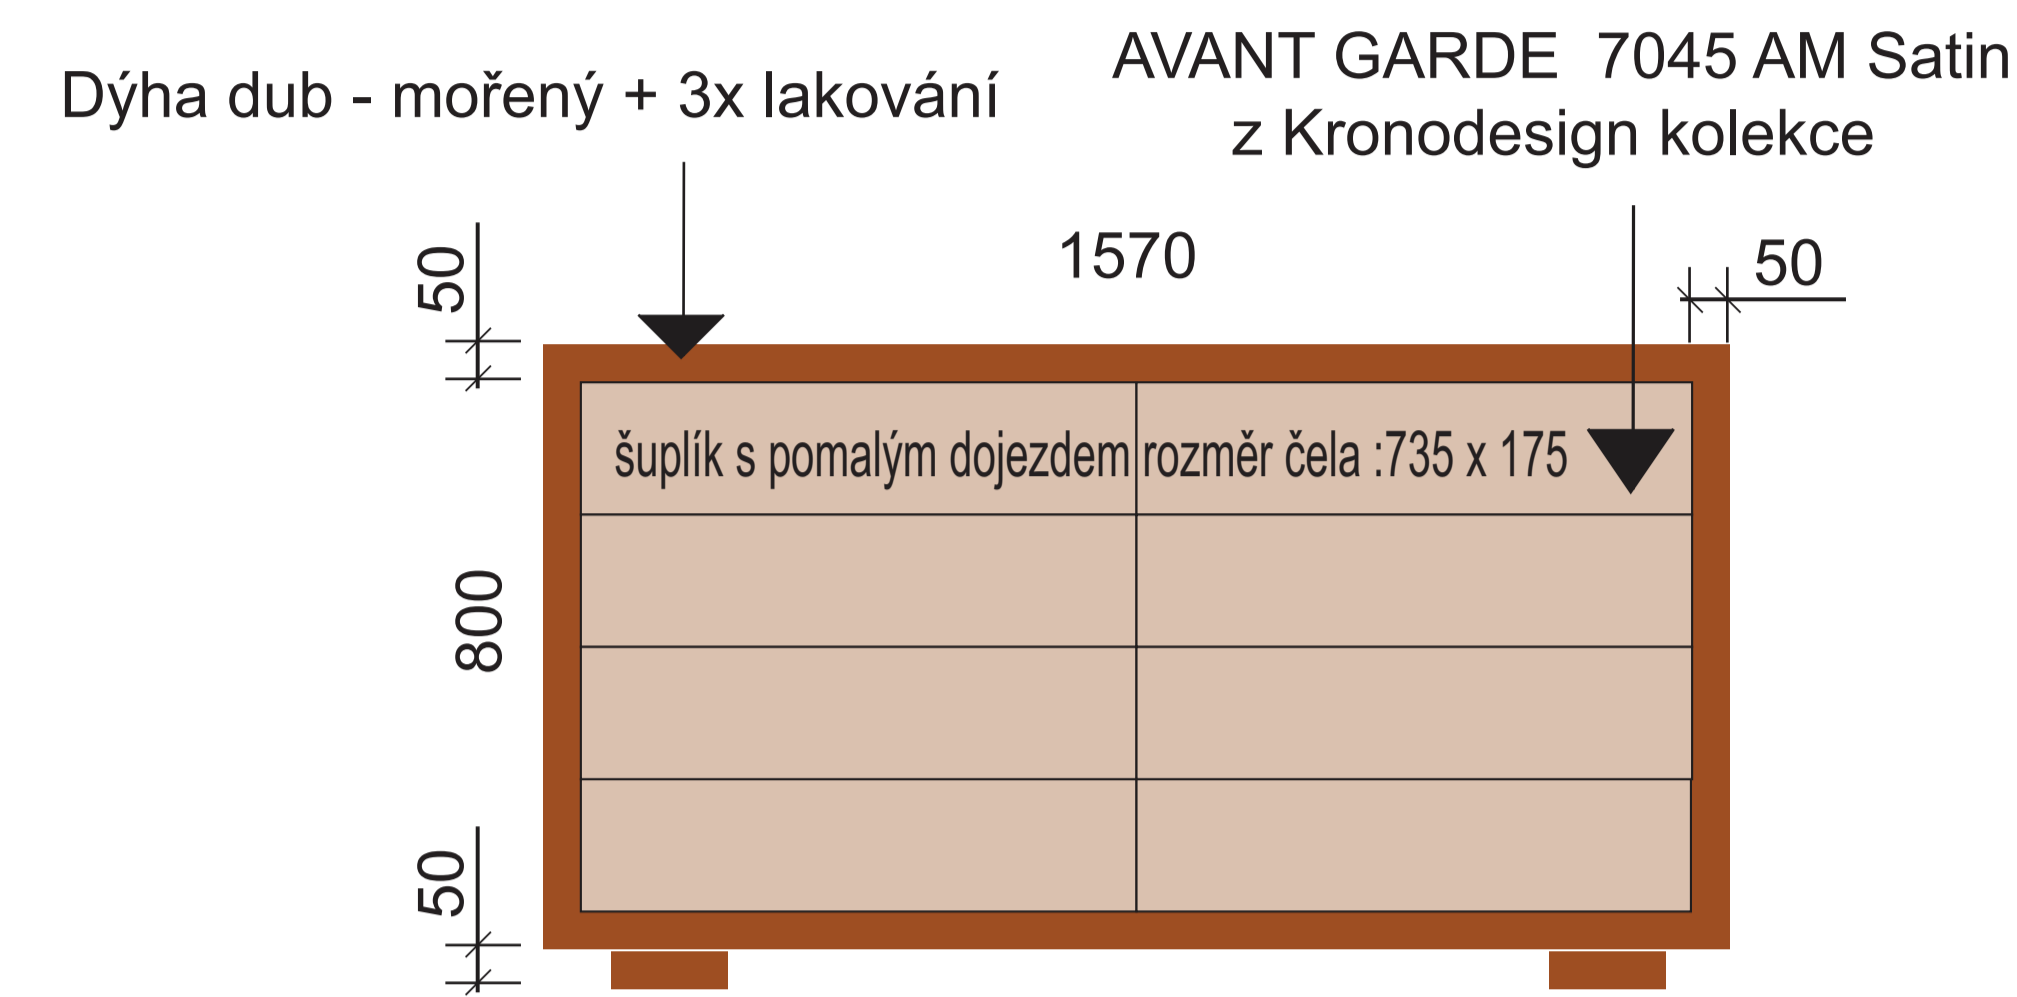

KOMODA 2400 x 500 x výška 850

Provedení: kombinace dýhy + AVANT GARDE 7045 AM Satin z Kronodesign kolekce

KOMODA 1570 x 500 x výška 850

Provedení: kombinace dýhy + AVANT GARDE 7045 AM Satin z Kronodesign kolekce

NOČNÍ STOLKY 2 ks 500 x 350 x výška 225

Provedení: kombinace dýhy + AVANT GARDE 7045 AM Satin z Kronodesign kolekce

ŠATNÍ SKŘÍN - POHLED

Provedení: AVANT GARDE 7045 AM Satin z Kronodesign kolekce
Dvířka otvírací.

ŠATNÍ SKŘÍN - vnitřní prostor

Hloubka skříně 608 mm.